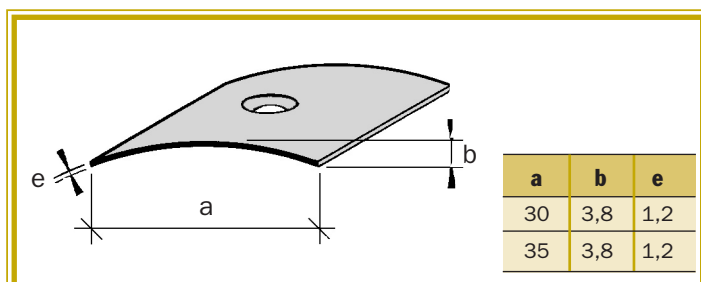

Les produits *adesol*

SEUILS DE PORTES STANDARDS

Gamme 1

LAITON UZ 36 Brillant de laminage

Poinçonnés

Conditionnement par 20 longueurs

Professionnel : paquet simple ruban adhésif

Individuel : sous gaine polyéthylène

(excepté les longueurs de 2 500 et 4 200)

Livraison en boîte carton de 15 seuils "individuel"

€ HT/ml	*	*	*
Longueur en mm	30 à visser Professionnel	30 à visser Sous gaine	35 à visser Professionnel
	Code	Code	Code
630	110 111	-	110 211
730	110 112	110 152	110 212
830	110 113	110 153	110 213
930	110 114	110 154	110 214
1660	110 116	110 156	110 216
2500	110 118	-	110 218
4200	110 119	-	110 219

(excepté les longueurs de 2 500 et 4 200)

Livraison en boîte carton de 15 seuils "individuel"

€ HT/ml	*	*	*
Longueur en mm	30 adhésif Professionnel	30 adhésif Sous gaine	35 adhésif Professionnel
	Code	Code	Code
630	110 121	-	110 221
730	110 122	110 162	110 222
830	110 123	110 163	110 223
930	110 124	110 164	110 224
1660	110 126	110 166	110 226
2500	110 128	-	110 228
4200	110 129	-	110 229