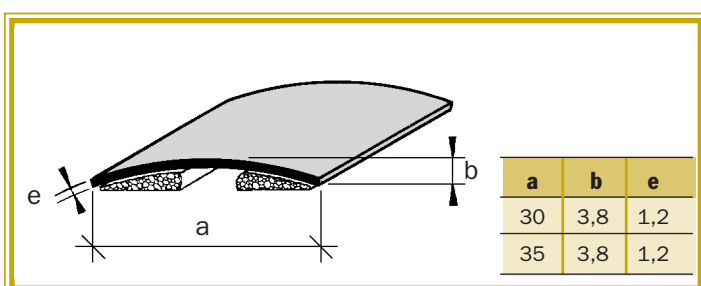

(excepté les longueurs de 2 500 et 4 200)

Livraison en boîte carton de 15 seuils "individuel"

€ HT/ml	*	*	*
Longueur en mm	30 à visser Professionnel	30 à visser Sous gaine	35 à visser Professionnel
	Code	Code	Code
630	110 111	-	110 211
730	110 112	110 152	110 212
830	110 113	110 153	110 213
930	110 114	110 154	110 214
1660	110 116	110 156	110 216
2500	110 118	-	110 218
4200	110 119	-	110 219

LAITON UZ 36 Brillant de laminage

Adhésifs

adhésif HOT MELT

Conditionnement par 20 longueurs

Professionnel : en boîte carton,
sauf pour les longueurs de 4200 avec ruban adhésif

Individuel : sous gaine polyéthylène