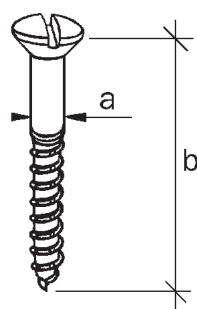

Vis TGS en acier zingué

a	b	Code	€ HT/Ct
3,5	25	878 570/AZ	*
3,5	30	879 270/AZ	*
3,5	35	879 370/AZ	*
4	30	878 270/AZ	*
4	35	878 470/AZ	*
4	40	878 770/AZ	*
5	35	878 370/AZ	*
5	40	878 870/AZ	*
6	30	878 970/AZ	*