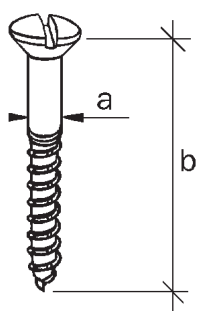

Les produits *adesol*

ACCESSOIRES DE POSE

Gamme 1

VIS, CHEVILLES, FORETS

Boîtes de 200 unités

Vis TGS en acier laitoné

a	b	Code	€ HT/Ct
3,5	25	888 570/AL	*
3,5	30	888 670/AL	*
3,5	35	888 770/AL	*
3,5	40	888 170/AL	*
4	30	888 270/AL	*
4	35	888 370/AL	*
4	40	888 470/AL	*
5	35	888 070/AL	*
5	40	888 910/AL	*

Vis cruciforme TFB en acier laitoné Vis cruciforme TFB en acier nickelé Vis cruciforme TFP en acier zingué

a	b	Code	Boîte de :	€ HT/Ct
3,5	25	888 970/AL	200	*
3,5	25	878 070/AN	200	*
3,5	30	879 980/AZ	500	*

Boîte de 100 unités

Taille	Code	€ HT/Ct
S5 Ø5 x 25mm Pour vis Ø2,6 à 4mm	899 870/NY	*
S6 Ø6 x 30mm Pour vis Ø3,5 à 5mm	899 970/NY	*
S7 Ø7 x 30mm Pour vis Ø4,5 à 5mm	899 370/NY	*
S8 Ø8 x 40mm Pour vis Ø4,5 à 6mm	899 270/NY	*

Chevilles Fisher P.V.C. Selbo

Boîte de 100 unités

Taille	Code	€ HT/Ct
Ø5 x 25mm Pour vis Ø2,6 à 4mm	899 070/PVC	*

Vis TFP en acier zingué

* sur demande

a	b	Code	€ HT/Ct
3,5	25	878 670/AZ	*
3,5	30	879 470/AZ	*
3,5	35	879 570/AZ	*
3,5	40	879 070/AZ	*
4	35	879 170/AZ	*
4	40	879 770/AZ	*
5	35	879 670/AZ	*
5	40	879 870/AZ	*