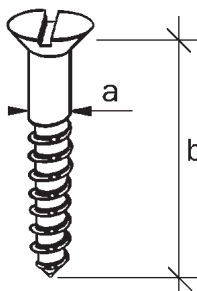

Vis TFP en acier laitoné

a	b	Code	€ HT/Ct
3,5	25	889 170/AL	*
3,5	30	889 270/AL	*
3,5	35	889 370/AL	*
3,5	40	889 470/AL	*
4	35	889 570/AL	*
4	40	889 670/AL	*
5	35	889 770/AL	*
5	40	889 870/AL	*