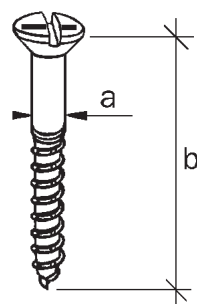

Vis cruciforme TFB en acier laitoné Vis cruciforme TFB en acier nickelé Vis cruciforme TFP en acier zingué

a	b	Code	Boîte de :	€ HT/Ct
3,5	25	888 970/AL	200	*
3,5	25	878 070/AN	200	*
3,5	30	879 980/AZ	500	*