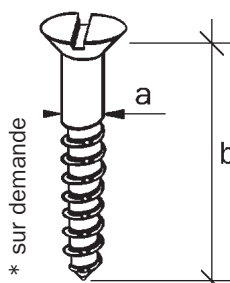

Vis TGS en acier zingué

a	b	Code	€ HT/Ct
3,5	25	878 570/AZ	*
3,5	30	879 270/AZ	*
3,5	35	879 370/AZ	*
4	30	878 270/AZ	*
4	35	878 470/AZ	*
4	40	878 770/AZ	*
5	35	878 370/AZ	*
5	40	878 870/AZ	*
6	30	878 970/AZ	*

Chevilles Fisher P.V.C. Selbo

Boîte de 100 unités

Taille	Code	€ HT/Ct
Ø5 x 25mm Pour vis Ø2,6 à 4mm	899 070/PVC	*

Vis TFP en acier zingué

* sur demande

a	b	Code	€ HT/Ct
3,5	25	878 670/AZ	*
3,5	30	879 470/AZ	*
3,5	35	879 570/AZ	*
3,5	40	879 070/AZ	*
4	35	879 170/AZ	*
4	40	879 770/AZ	*
5	35	879 670/AZ	*
5	40	879 870/AZ	*