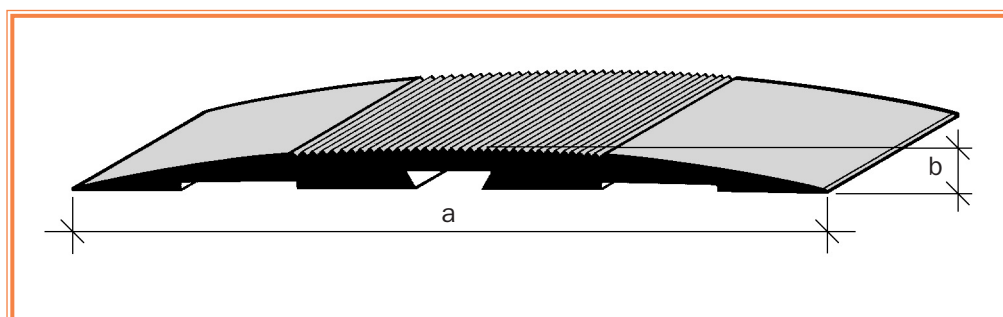

## COUVRE-JOINTS DE DILATATION POUR SOL

Gamme 2

**LAITON CW620 N**  
Filé, poli

Longueur mm : 3900

a	b	Code	€ HT/ml
40	3	453 170	*
50	3	453 270	*
60	3	453 370	*
80	3	453 470	*
100	4	453 570	*

a	b	Code	€ HT/ml
100	5	454 070	*
130	5	454 170	*