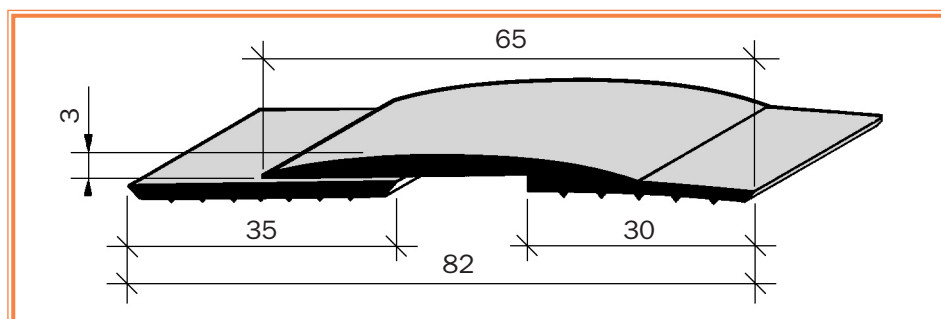

## COUVRE-JOINTS DE DILATATION POUR SOL

Gamme 2

**LAITON CW620 N**  
Filé, poli

Longueur mm : 3900

a	b	Code	€ HT/ml
40	3	453 170	*
50	3	453 270	*
60	3	453 370	*
80	3	453 470	*
100	4	453 570	*

a	b	Code	€ HT/ml
100	5	454 070	*
130	5	454 170	*