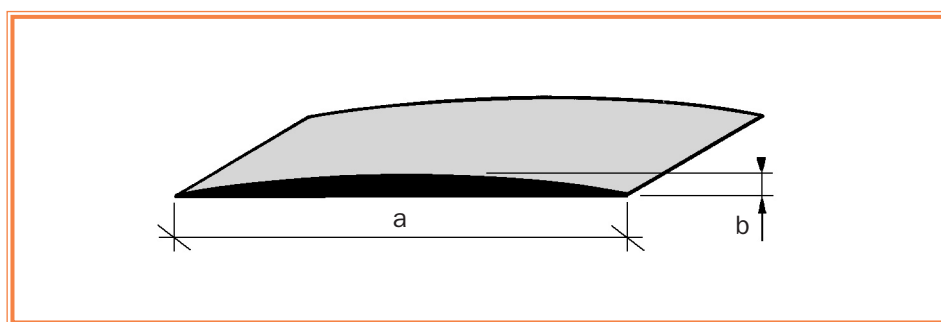

## COUVRE-JOINTS DE DILATATION POUR SOL

Gamme 2

**LAITON CW620 N**  
Filé, poli

Longueur mm : 3900

a	b	Code	€ HT/ml
40	3	453 170	*
50	3	453 270	*
60	3	453 370	*
80	3	453 470	*
100	4	453 570	*

a	b	Code	€ HT/ml
100	5	454 070	*
130	5	454 170	*