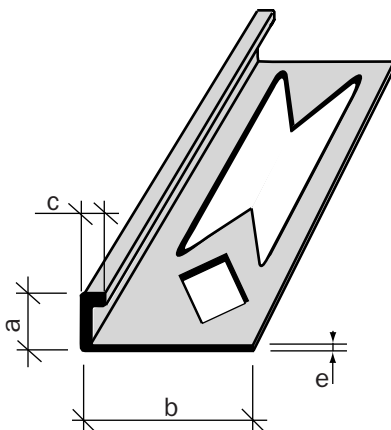

Les produits *adesol*

ARRETS DE CARRELAGES OU DE RESINES

Gamme 2

Arrêt droit INOX

adecoprofil

Longueur mm : 2500

Conditionnement : par 5 longueurs

a	b	e	INOX brut	€ HT/ml
7	22	1	526 110	*
9	22	1	526 210	*
11	22	1	526 510	*
13,5	22	1	526 610	*
15	22	1	526 710	*

Arrêt droit P.V.C.

Longueur mm : 2500

Conditionnement : par 40 longueurs en 2500 mm

a	b	c	e	BLANC	BLANC AZUR	SABLE	GRIS	€ HT/ml
7	22	3	1	591 000B	591 000BA	591 000A	591 000G	*
9	22	3	1	592 000B	592 000BA	592 000A	592 000G	*
11	22	3	1	593 000B	593 000BA	593 000A	593 000G	*
13,5	22	3	1	594 000B	594 000BA	594 000A	594 000G	*