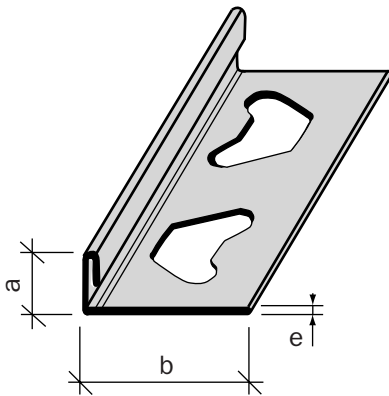

Les produits *adesol*

ARRETS DE CARRELAGES OU DE RESINES

Gamme 2

Arrêt droit INOX

adecoprofil

Longueur mm : 2500

Conditionnement : par 5 longueurs

a	b	e	INOX brut	€ HT/ml
7	22	1	526 110	*
9	22	1	526 210	*
11	22	1	526 510	*
13,5	22	1	526 610	*
15	22	1	526 710	*

Arrêt droit P.V.C.

Longueur mm : 2500

Conditionnement : par 40 longueurs en 2500 mm

a	b	c	e	BLANC	BLANC AZUR	SABLE	GRIS	€ HT/ml
7	22	3	1	591 000B	591 000BA	591 000A	591 000G	*
9	22	3	1	592 000B	592 000BA	592 000A	592 000G	*
11	22	3	1	593 000B	593 000BA	593 000A	593 000G	*
13,5	22	3	1	594 000B	594 000BA	594 000A	594 000G	*