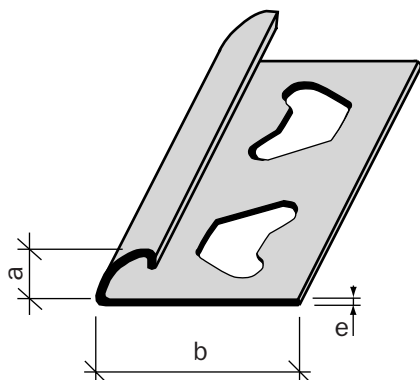

Les produits *adesol*

ARRETS DE CARRELAGES OU DE RESINES

Gamme 2

1/4 de rond ALUMINIUM

adecoprofil

Longueur mm : 2500

Conditionnement : par 10 longueurs

a	b	e	ALU brut	€ HT/ml	ALU anod.	€ HT/ml
6	22	1	500 070	*	500 080	*
8	22	1	501 070	*	501 080	*
10	27	1	501 270	*	-	*
12,5	27	1	501 370	*	501 020	*

* sur demande

1/4 de rond INOX

Longueur mm : 2500

Conditionnement : par 5 longueurs

a	b	e	INOX	€ HT/ml
6	22	1	526 370	*
8	22	1	526 570	*
10	27	1	503 070	*
12,5	27	1	503 270	*

1/4 de rond PVC

Longueur mm : 2500