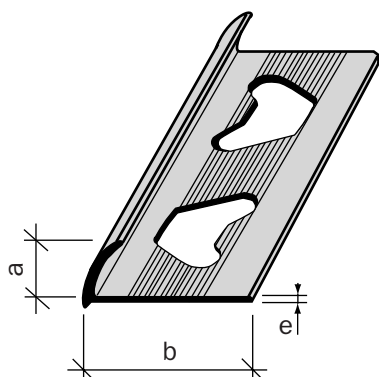

Les produits *adesol*

ARRETS DE CARRELAGES OU DE RESINES

Gamme 2

1/4 de rond ALUMINIUM

adecoprofil

Longueur mm : 2500

Conditionnement : par 10 longueurs

a	b	e	ALU brut	€ HT/ml	ALU anod.	€ HT/ml
6	22	1	500 070	*	500 080	*
8	22	1	501 070	*	501 080	*
10	27	1	501 270	*	-	*
12,5	27	1	501 370	*	501 020	*

* sur demande

1/4 de rond INOX

Longueur mm : 2500

Conditionnement : par 5 longueurs

a	b	e	INOX	€ HT/ml
6	22	1	526 370	*
8	22	1	526 570	*
10	27	1	503 070	*
12,5	27	1	503 270	*

1/4 de rond PVC

Longueur mm : 2500