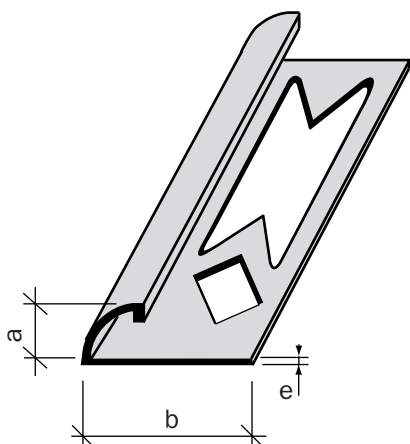

Les produits *adesol*

ARRETS DE CARRELAGES OU DE RESINES

Gamme 2

1/4 de rond ALUMINIUM

adecoprofil

Longueur mm : 2500

Conditionnement : par 10 longueurs

a	b	e	ALU brut	€ HT/ml	ALU anod.	€ HT/ml
6	22	1	500 070	*	500 080	*
8	22	1	501 070	*	501 080	*
10	27	1	501 270	*	-	*
12,5	27	1	501 370	*	501 020	*

* sur demande

1/4 de rond INOX

Longueur mm : 2500

Conditionnement : par 5 longueurs

a	b	e	INOX	€ HT/ml
6	22	1	526 370	*
8	22	1	526 570	*
10	27	1	503 070	*
12,5	27	1	503 270	*

1/4 de rond PVC

Longueur mm : 2500