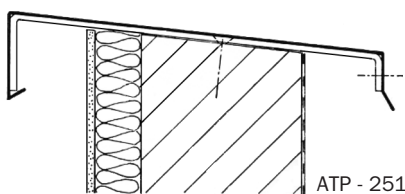

SUPPORT
EN ALUMINIUM 30/10^e
RAINURE

EMBOUT

ECLISSE D'ANGLE
EN ALUMINIUM
15/10^e

Le support tient lieu également de pièce de raccord entre deux longueurs de couvertines.

EXEMPLES DE COUVERTINES DIVERSES

ATP - 250