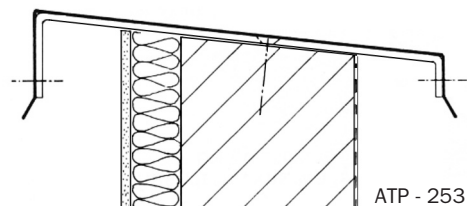

Les produits *adesol*

COUVERTINES D'ACROTERE

Gamme 5

ALUMINIUM BRUT
Anodisé, prélaqué

Longueur mm : jusqu'à 4000

Protection par film plastique

COUVERTINE ATP - 252

Epaisseur
10 ou 15/10^e

SUPPORT
EN ALUMINIUM 30/10^e
RAINURE

EMBOUT

ECLISSE D'ANGLE
EN ALUMINIUM
15/10^e

Le support tient lieu également de pièce de raccord entre deux longueurs de couvertines.

EXEMPLES DE COUVERTINES DIVERSES

ATP - 250

ATP - 251

ATP - 253