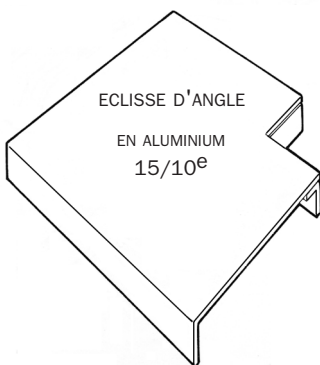

Les produits *adesol*

COUVERTINES D'ACROTERE

Gamme 5

ALUMINIUM BRUT
Anodisé, prélaqué

Longueur mm : jusqu'à 4000

Protection par film plastique

COUVERTINE ATP - 252

Epaisseur
10 ou 15/10^e

SUPPORT
EN ALUMINIUM 30/10^e
RAINURE

EMBOUT

ECLISSE D'ANGLE
EN ALUMINIUM
15/10^e

Le support tient lieu également de pièce de raccord entre deux longueurs de couvertines.

EXEMPLES DE COUVERTINES DIVERSES

ATP - 250