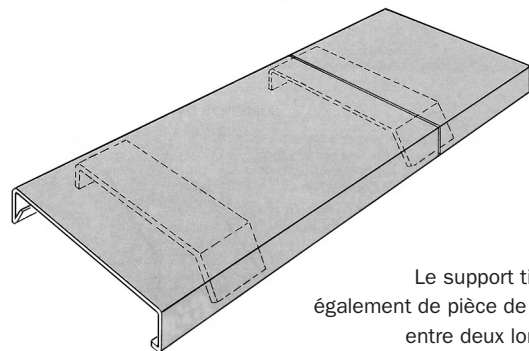

Les produits *adesol*

COUVERTINES D'ACROTERE

Gamme 5

ALUMINIUM BRUT
Anodisé, prélaqué

Longueur mm : jusqu'à 4000

Protection par film plastique

COUVERTINE ATP - 252

Epaisseur
10 ou 15/10^e

SUPPORT
EN ALUMINIUM 30/10^e
RAINURE

EMBOUT

ECLISSE D'ANGLE
EN ALUMINIUM
15/10^e

Le support tient lieu également de pièce de raccord entre deux longueurs de couvertines.

EXEMPLES DE COUVERTINES DIVERSES

ATP - 250