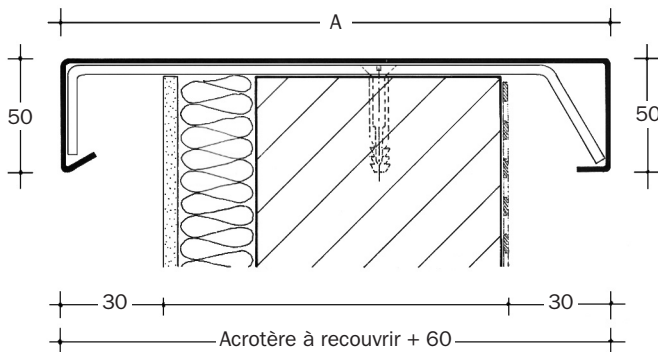

Les produits *adesol*

COUVERTINES D'ACROTERE

Gamme 5

ALUMINIUM BRUT
Anodisé, prélaqué

Longueur mm : jusqu'à 4000

Protection par film plastique

COUVERTINE ATP - 252

Epaisseur
10 ou 15/10^e

SUPPORT
EN ALUMINIUM 30/10^e
RAINURE

EMBOUT

ECLISSE D'ANGLE
EN ALUMINIUM
15/10^e

Le support tient lieu également de pièce de raccord entre deux longueurs de couvertines.

EXEMPLES DE COUVERTINES DIVERSES

ATP - 250