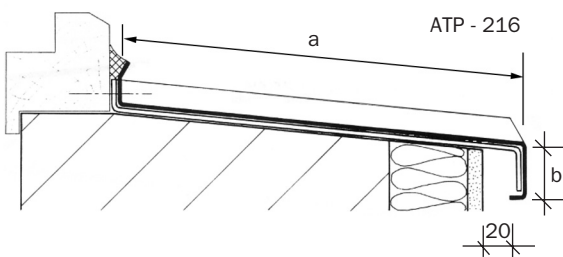

Les produits *adesol*

BAVETTES

Gamme 5

ALUMINIUM BRUT
Anodisé, prélaqué

Longueur mm : jusqu'à 4000

BAVETTES SUR SUPPORTS
Toutes les bavettes sont fabriquées
aux longueurs d'utilisation.

POSE SANS SUPPORT PAR COLLAGE SUR L'APPUI A RECOUVRIR

POSE SUR SUPPORTS AVEC RAINURAGE DE LA PIECE D'APPUI BOIS

POSE SUR SUPPORTS AVEC FIXATION DU RELEVÉ ARRIÈRE DE LA BAVETTE

a & b
à la demande

POSE SUR SUPPORTS SOUS REJINGOT BOIS

Le pli goutte d'eau est fermé dans le cas de pose sans support et d'équerre dans le cas de pose avec supports .