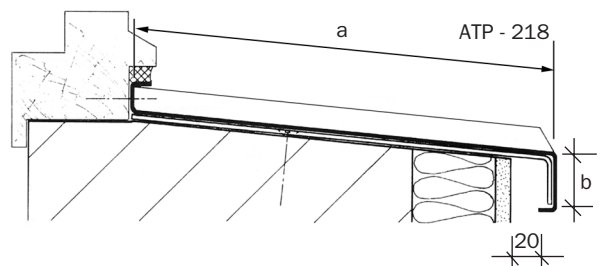

Les produits *adesol*

BAVETTES

Gamme 5

ALUMINIUM BRUT
Anodisé, prélaqué

Longueur mm : jusqu'à 4000

BAVETTES SUR SUPPORTS
Toutes les bavettes sont fabriquées
aux longueurs d'utilisation.

POSE SANS SUPPORT PAR COLLAGE SUR L'APPUI A RECOUVRIR

POSE SUR SUPPORTS AVEC RAINURAGE DE LA PIECE D'APPUI BOIS

POSE SUR SUPPORTS AVEC FIXATION DU RELEVÉ ARRIÈRE DE LA BAVETTE

a & b
à la demande

POSE SUR SUPPORTS SOUS REJINGOT BOIS

Le pli goutte d'eau est fermé dans le cas de pose sans support et d'équerre dans le cas de pose avec supports .