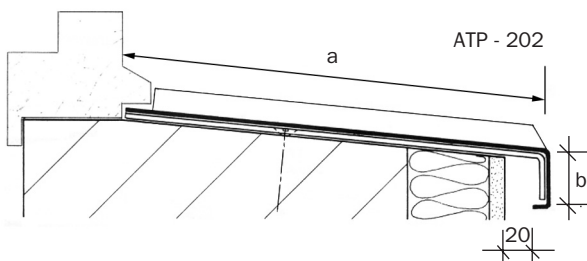

Les produits *adesol*

BAVETTES

Gamme 5

ALUMINIUM BRUT
Anodisé, prélaqué

Longueur mm : jusqu'à 4000

BAVETTES SUR SUPPORTS
Toutes les bavettes sont fabriquées
aux longueurs d'utilisation.

POSE SANS SUPPORT PAR COLLAGE SUR L'APPUI A RECOUVRIR

POSE SUR SUPPORTS AVEC RAINURAGE DE LA PIECE D'APPUI BOIS

POSE SUR SUPPORTS AVEC FIXATION DU RELEVÉ ARRIÈRE DE LA BAVETTE

a & b
à la demande

POSE SUR SUPPORTS SOUS REJINGOT BOIS

Le pli goutte d'eau est fermé dans le cas de pose sans support et d'équerre dans le cas de pose avec supports .