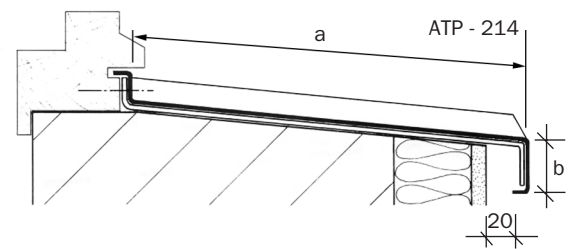

Les produits *adesol*

BAVETTES

Gamme 5

ALUMINIUM BRUT
Anodisé, prélaqué

Longueur mm : jusqu'à 4000

BAVETTES SUR SUPPORTS
Toutes les bavettes sont fabriquées
aux longueurs d'utilisation.

POSE SANS SUPPORT PAR COLLAGE SUR L'APPUI A RECOUVRIR

POSE SUR SUPPORTS AVEC RAINURAGE DE LA PIECE D'APPUI BOIS

POSE SUR SUPPORTS AVEC FIXATION DU RELEVÉ ARRIÈRE DE LA BAVETTE

a & b
à la demande

POSE SUR SUPPORTS SOUS REJINGOT BOIS

Le pli goutte d'eau est fermé dans le cas de pose sans support et d'équerre dans le cas de pose avec supports .