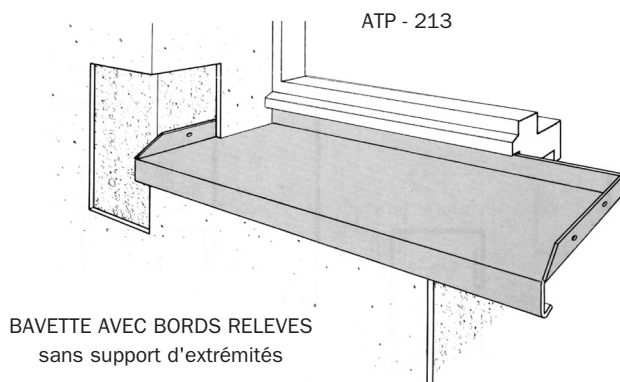

Les produits *adesol*

BAVETTES

Gamme 5

ALUMINIUM BRUT
Anodisé, prélaqué

Longueur mm : jusqu'à 4000

BAVETTES SUR SUPPORTS
Toutes les bavettes sont fabriquées
aux longueurs d'utilisation.

POSE SANS SUPPORT PAR COLLAGE SUR L'APPUI A RECOUVRIR

POSE SUR SUPPORTS AVEC RAINURAGE DE LA PIECE D'APPUI BOIS

POSE SUR SUPPORTS AVEC FIXATION DU RELEVÉ ARRIÈRE DE LA BAVETTE

a & b
à la demande

POSE SUR SUPPORTS SOUS REJINGOT BOIS

Le pli goutte d'eau est fermé dans le cas de pose sans support et d'équerre dans le cas de pose avec supports .