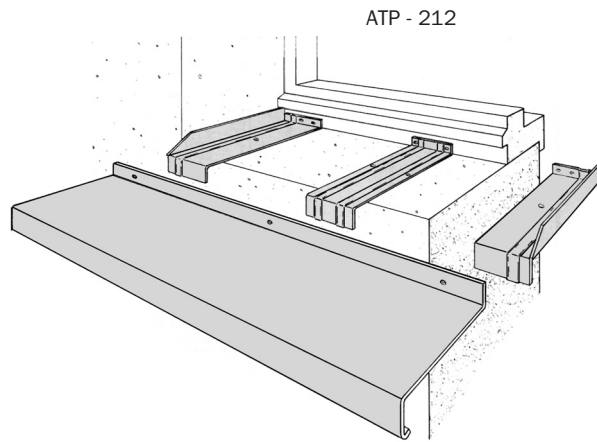

Les produits *adesol*

BAVETTES

Gamme 5

ALUMINIUM BRUT
Anodisé, prélaqué

Longueur mm : jusqu'à 4000

BAVETTES SUR SUPPORTS
Toutes les bavettes sont fabriquées
aux longueurs d'utilisation.

POSE SANS SUPPORT PAR COLLAGE SUR L'APPUI A RECOUVRIR

POSE SUR SUPPORTS AVEC RAINURAGE DE LA PIECE D'APPUI BOIS

POSE SUR SUPPORTS AVEC FIXATION DU RELEVÉ ARRIÈRE DE LA BAVETTE

a & b
à la demande

POSE SUR SUPPORTS SOUS REJINGOT BOIS

Le pli goutte d'eau est fermé dans le cas de pose sans support et d'équerre dans le cas de pose avec supports .