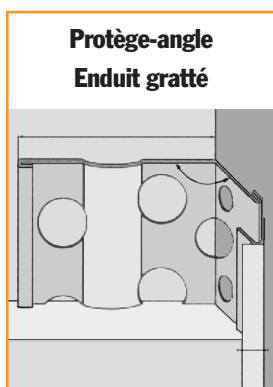

Métal perforé
ou
métal déployé