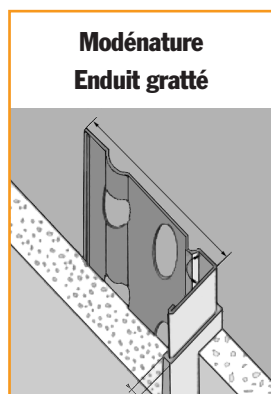

Les produits *adesol*

PROFILES POUR ISOLATION EXTERIEURE BAGUETTES D'ANGLES

Gamme 5

ALUMINIUM BRUT
Anodisé, prélaqué

Longueur mm : jusqu'à 4000

Baguettes d'angles

BAGUETTE D'ANGLE ATP - 300

ATP - 400 conditionnement : par paquets de 20

Longueurs d'utilisation sur demande.

**ACIER GALVANISE
& PVC**

Métal perforé
ou
métal déployé

Modénature
Enduit gratté

Protège-angle
modulaire
Enduit gratté

Métal déployé
ou
métal perforé

Fractionnement joint
Enduit