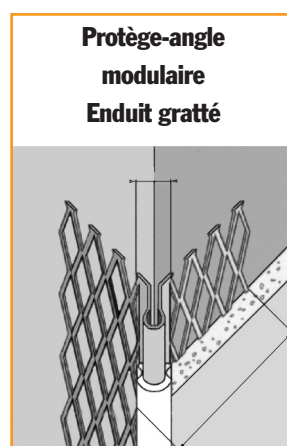

Les produits *adesol*

PROFILES POUR ISOLATION EXTERIEURE BAGUETTES D'ANGLES

Gamme 5

ALUMINIUM BRUT
Anodisé, prélaqué

Longueur mm : jusqu'à 4000

Baguettes d'angles

BAGUETTE D'ANGLE ATP - 300

ATP - 400 conditionnement : par paquets de 20

Longueurs d'utilisation sur demande.

**ACIER GALVANISE
& PVC**

Métal perforé
ou
métal déployé

Modénature
Enduit gratté

Protège-angle
modulaire
Enduit gratté

Métal déployé
ou
métal perforé

Fractionnement joint
Enduit