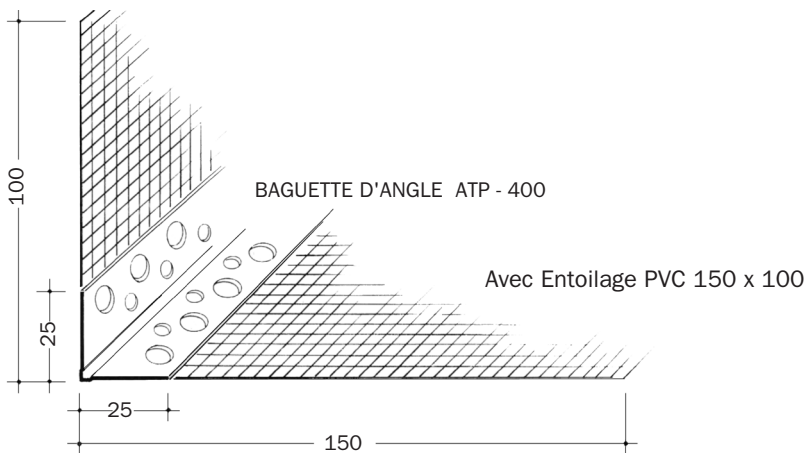

Les produits *adesol*

PROFILES POUR ISOLATION EXTERIEURE BAGUETTES D'ANGLES

Gamme 5

ALUMINIUM BRUT
Anodisé, prélaqué

Longueur mm : jusqu'à 4000

Baguettes d'angles

BAGUETTE D'ANGLE ATP - 300

ATP - 400 conditionnement : par paquets de 20