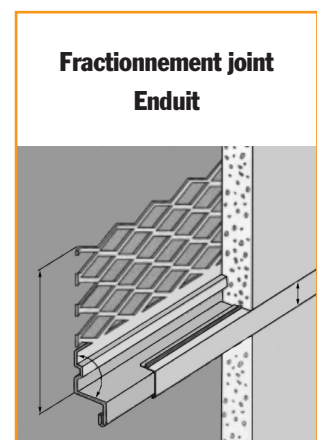

Les produits *adesol*

PROFILES POUR ISOLATION EXTERIEURE BAGUETTES D'ANGLES

Gamme 5

ALUMINIUM BRUT
Anodisé, prélaqué

Longueur mm : jusqu'à 4000

Baguettes d'angles

BAGUETTE D'ANGLE ATP - 300

ATP - 400 conditionnement : par paquets de 20

Longueurs d'utilisation sur demande.

**ACIER GALVANISE
& PVC**

Métal perforé
ou
métal déployé

Modénature
Enduit gratté

Protège-angle
modulaire
Enduit gratté

Métal déployé
ou
métal perforé

Fractionnement joint
Enduit