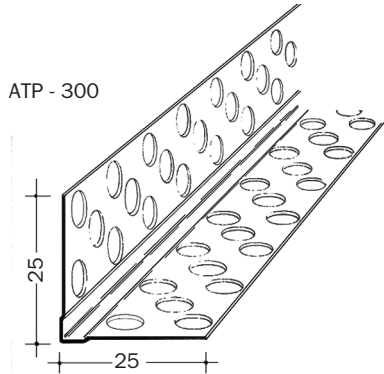

Les produits *adesol*

PROFILES POUR ISOLATION EXTERIEURE BAGUETTES D'ANGLES

Gamme 5

ALUMINIUM BRUT
Anodisé, prélaqué

Longueur mm : jusqu'à 4000

Baguettes d'angles

BAGUETTE D'ANGLE ATP - 300

ATP - 400 conditionnement : par paquets de 20

Longueurs d'utilisation sur demande.

**ACIER GALVANISE
& PVC**

Métal perforé
ou
métal déployé

Modénature
Enduit gratté

Protège-angle
modulaire
Enduit gratté

Métal déployé
ou
métal perforé

Fractionnement joint
Enduit