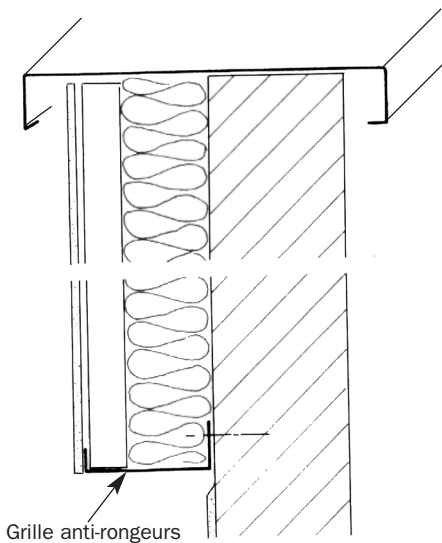

Grilles anti-rongeurs