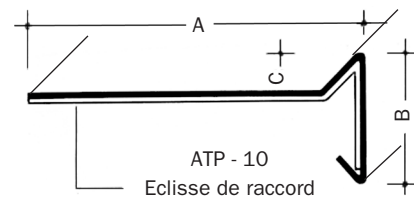

## BANDES DE RIVES & GRILLES ANTI-RONGEURS

Gamme 5

**ALUMINIUM BRUT**  
Anodisé, prélaqué

Longueur mm : jusqu'à 4000

### Bandes de rives

Cote A : variable - mini 100 mm  
Cote B : variable - mini 40 mm  
Cote C : variable - mini 10 mm