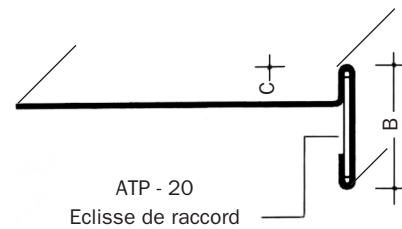

## BANDES DE RIVES & GRILLES ANTI-RONGEURS

Gamme 5

**ALUMINIUM BRUT**  
Anodisé, prélaqué

Longueur mm : jusqu'à 4000

### Bandes de rives

Cote A : variable - mini 100 mm  
Cote B : variable - mini 40 mm  
Cote C : variable - mini 10 mm