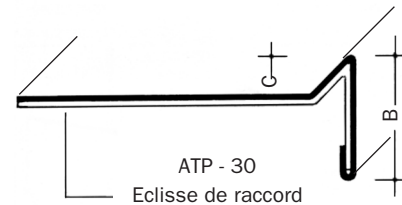

## BANDES DE RIVES & GRILLES ANTI-RONGEURS

Gamme 5

**ALUMINIUM BRUT**  
Anodisé, prélaqué

Longueur mm : jusqu'à 4000

### Bandes de rives

Cote A : variable - mini 100 mm  
Cote B : variable - mini 40 mm  
Cote C : variable - mini 10 mm