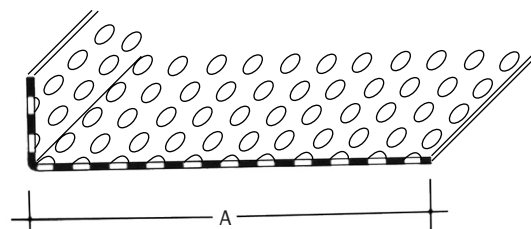

### Bandes de rives

Cote A : variable - mini 100 mm  
Cote B : variable - mini 40 mm  
Cote C : variable - mini 10 mm

### Grilles anti-rongeurs

#### GRILLES ANTI-RONGEURS

ATP - 272

ATP - 273

A : à la demande

Les profilés en aluminium anodisé & prélaqué sont toujours protégés par un film plastique.  
Les profilés en aluminium brut sont livrés sans protection, sauf demande spéciale.