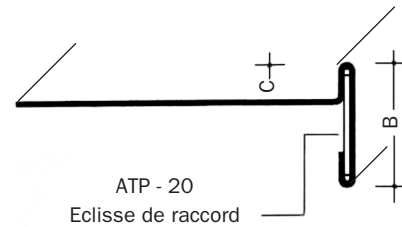

## BANDES DE RIVES & GRILLES ANTI-RONGEURS

Gamme 5

**ALUMINIUM BRUT**  
Anodisé, prélaqué

Longueur mm : jusqu'à 4000

### Bandes de rives

Cote A : variable - mini 100 mm  
Cote B : variable - mini 40 mm  
Cote C : variable - mini 10 mm