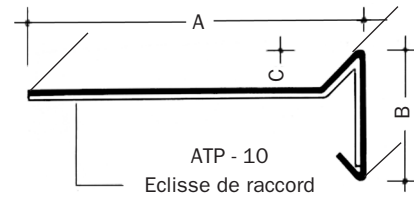

## BANDES DE RIVES & GRILLES ANTI-RONGEURS

Gamme 5

**ALUMINIUM BRUT**  
Anodisé, prélaqué

Longueur mm : jusqu'à 4000

### Bandes de rives

Cote A : variable - mini 100 mm  
Cote B : variable - mini 40 mm  
Cote C : variable - mini 10 mm