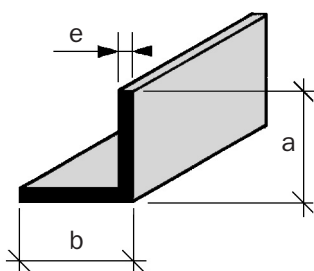

Les produits *adesol*

CORNIERES

Gamme 6

P.V.C.
Extrudé, rigide

Longueur mm : 6000

Cornières Ailes égales

Cornières Ailes inégales

a	b	e	Conditionnement
20	20	2	X 40 longueurs
30	30	2	X 20 longueurs
40	40	2	X 20 longueurs
40	40	3	X 10 longueurs
50	50	3	X 10 longueurs
100	100	2	X 5 longueurs
Angle A 45°			
100	100	2	X 5 longueurs

a	b	e	Conditionnement
20	15	2	X 40 longueurs
25	20	2	X 40 longueurs
30	25	2	X 25 longueurs
45	11	2	X 20 longueurs
45	11	3	X 15 longueurs
55	17	2	X 20 longueurs
60	11	2	X 20 longueurs
60	11	3	X 15 longueurs
60	40	2	X 15 longueurs
60	40	3	X 10 longueurs
60	55	2	X 15 longueurs
70	45	2	X 15 longueurs
90	30	2	X 15 longueurs