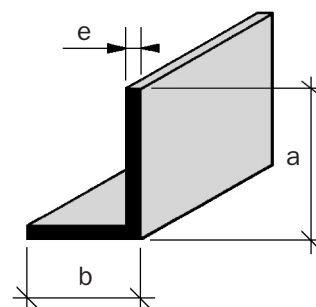

Les produits *adesol*

CORNIERES

Gamme 6

P.V.C.
Extrudé, rigide

Longueur mm : 6000

Cornières Ailes égales

Cornières Ailes inégales

a	b	e	Conditionnement
20	20	2	X 40 longueurs
30	30	2	X 20 longueurs
40	40	2	X 20 longueurs
40	40	3	X 10 longueurs
50	50	3	X 10 longueurs
100	100	2	X 5 longueurs
Angle A 45°			
100	100	2	X 5 longueurs

a	b	e	Conditionnement
20	15	2	X 40 longueurs
25	20	2	X 40 longueurs
30	25	2	X 25 longueurs
45	11	2	X 20 longueurs
45	11	3	X 15 longueurs
55	17	2	X 20 longueurs
60	11	2	X 20 longueurs
60	11	3	X 15 longueurs
60	40	2	X 15 longueurs
60	40	3	X 10 longueurs
60	55	2	X 15 longueurs
70	45	2	X 15 longueurs
90	30	2	X 15 longueurs

Coloris standard : blanc, crème, beige, gris

N'hésitez pas à nous consulter pour tous les autres produits concernant : les tubes, tôles, carrés, 1/2 ronds sur demande.

Autres coloris : nous consulter

Autres dimensions : nous consulter